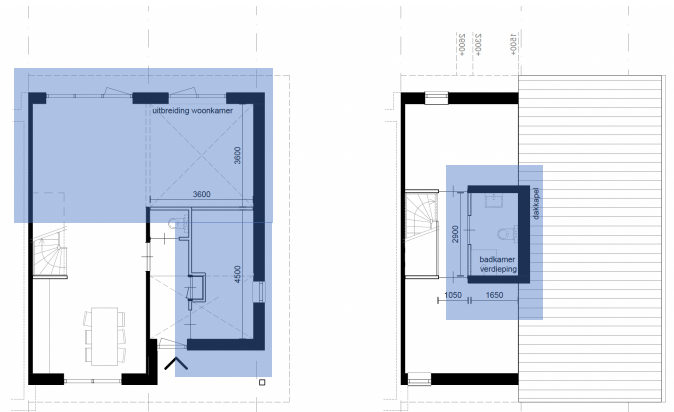

BLOMSTERPARKEN

Ruwbouwopties 2-kapper levensloopwoning

- Woonkamer uitbreiden met 1800 mm
€ 20.945,- incl. btw

- Woonkamer en berging uitbreiden,
badkamer wordt verplaatst naar de verdieping
(Inclusief dakkapel)
€ 28.765,- incl. btw

- Dubbele tuindeuren in de achtergevel
€ 2.725,- incl. btw

BLOMSTERPARKEN

- Dakkapel op de verdieping

€ 17.800,-- incl. btw

- Extra badkamer op de verdieping (incl. dakkapel)

€ 29.920,-- incl. btw

Opmerking: