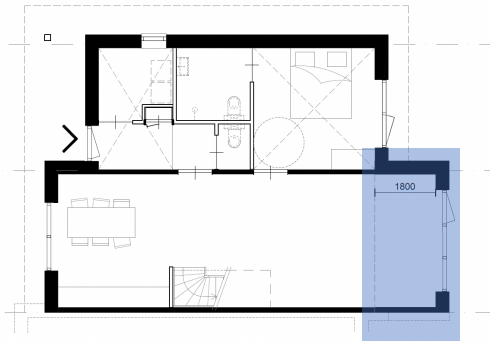

BLOMSTERPARKEN

Ruwbouwopties 2-kapper levensloopwoning

- Woonkamer uitbreiden met 1800 mm
€ 20.945,- incl. btw

- Woonkamer en berging uitbreiden,
badkamer wordt verplaatst naar de verdieping
(Inclusief dakkapel)
€ 28.765,- incl. btw

- Dubbele tuindeuren in de achtergevel
€ 2.725,- incl. btw

BLOMSTERPARKEN

- Dakkapel op de verdieping

€ 17.800,-- incl. btw

- Extra badkamer op de verdieping (incl. dakkapel)

€ 29.920,-- incl. btw

Opmerking: