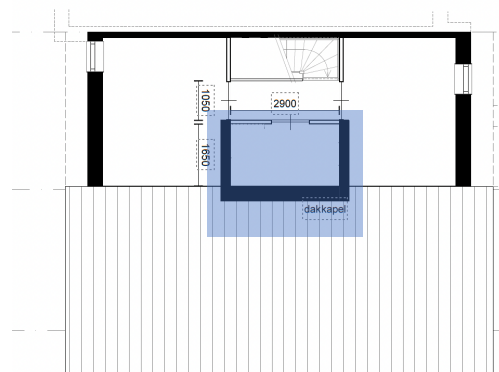

- Dubbele tuindeuren in de achtergevel
€ 2.725,- incl. btw

BLOMSTERPARKEN

- Dakkapel op de verdieping

€ 17.800,-- incl. btw

- Extra badkamer op de verdieping (incl. dakkapel)

€ 29.920,-- incl. btw

Opmerking: