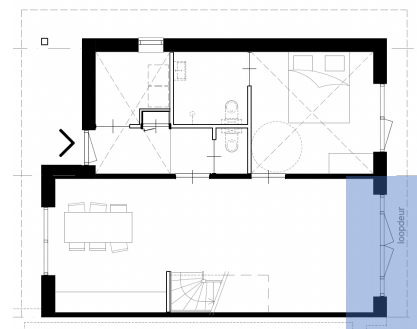

BLOMSTERPARKEN

Ruwbouwopties 2-kapper levensloopwoning

- Woonkamer uitbreiden met 1800 mm
€ 20.945,- incl. btw

- Woonkamer en berging uitbreiden,
badkamer wordt verplaatst naar de verdieping
(Inclusief dakkapel)
€ 28.765,- incl. btw

- Dubbele tuindeuren in de achtergevel
€ 2.725,- incl. btw

BLOMSTERPARKEN

- Dakkapel op de verdieping

€ 17.800,-- incl. btw

- Extra badkamer op de verdieping (incl. dakkapel)

€ 29.920,-- incl. btw

Opmerking: