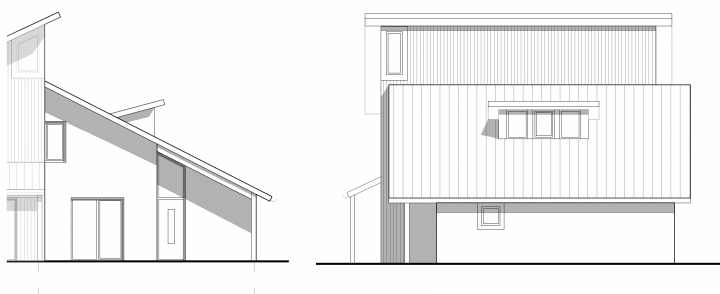

BLOMSTERPARKEN

Ruwbouwopties 2-kapper levensloopwoning

- Woonkamer uitbreiden met 1800 mm
€ 20.945,- incl. btw

- Woonkamer en berging uitbreiden,
badkamer wordt verplaatst naar de verdieping
(Inclusief dakkapel)
€ 28.765,- incl. btw

- Dubbele tuindeuren in de achtergevel
€ 2.725,- incl. btw

BLOMSTERPARKEN

- Dakkapel op de verdieping

€ 17.800,-- incl. btw

- Extra badkamer op de verdieping (incl. dakkapel)

€ 29.920,-- incl. btw

Opmerking: