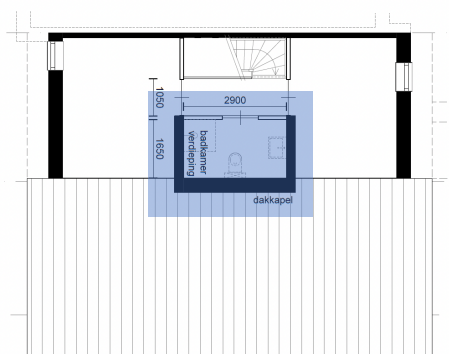

- Dubbele tuindeuren in de achtergevel
€ 2.725,- incl. btw

BLOMSTERPARKEN

- Dakkapel op de verdieping

€ 17.800,-- incl. btw

- Extra badkamer op de verdieping (incl. dakkapel)

€ 29.920,-- incl. btw

Opmerking: